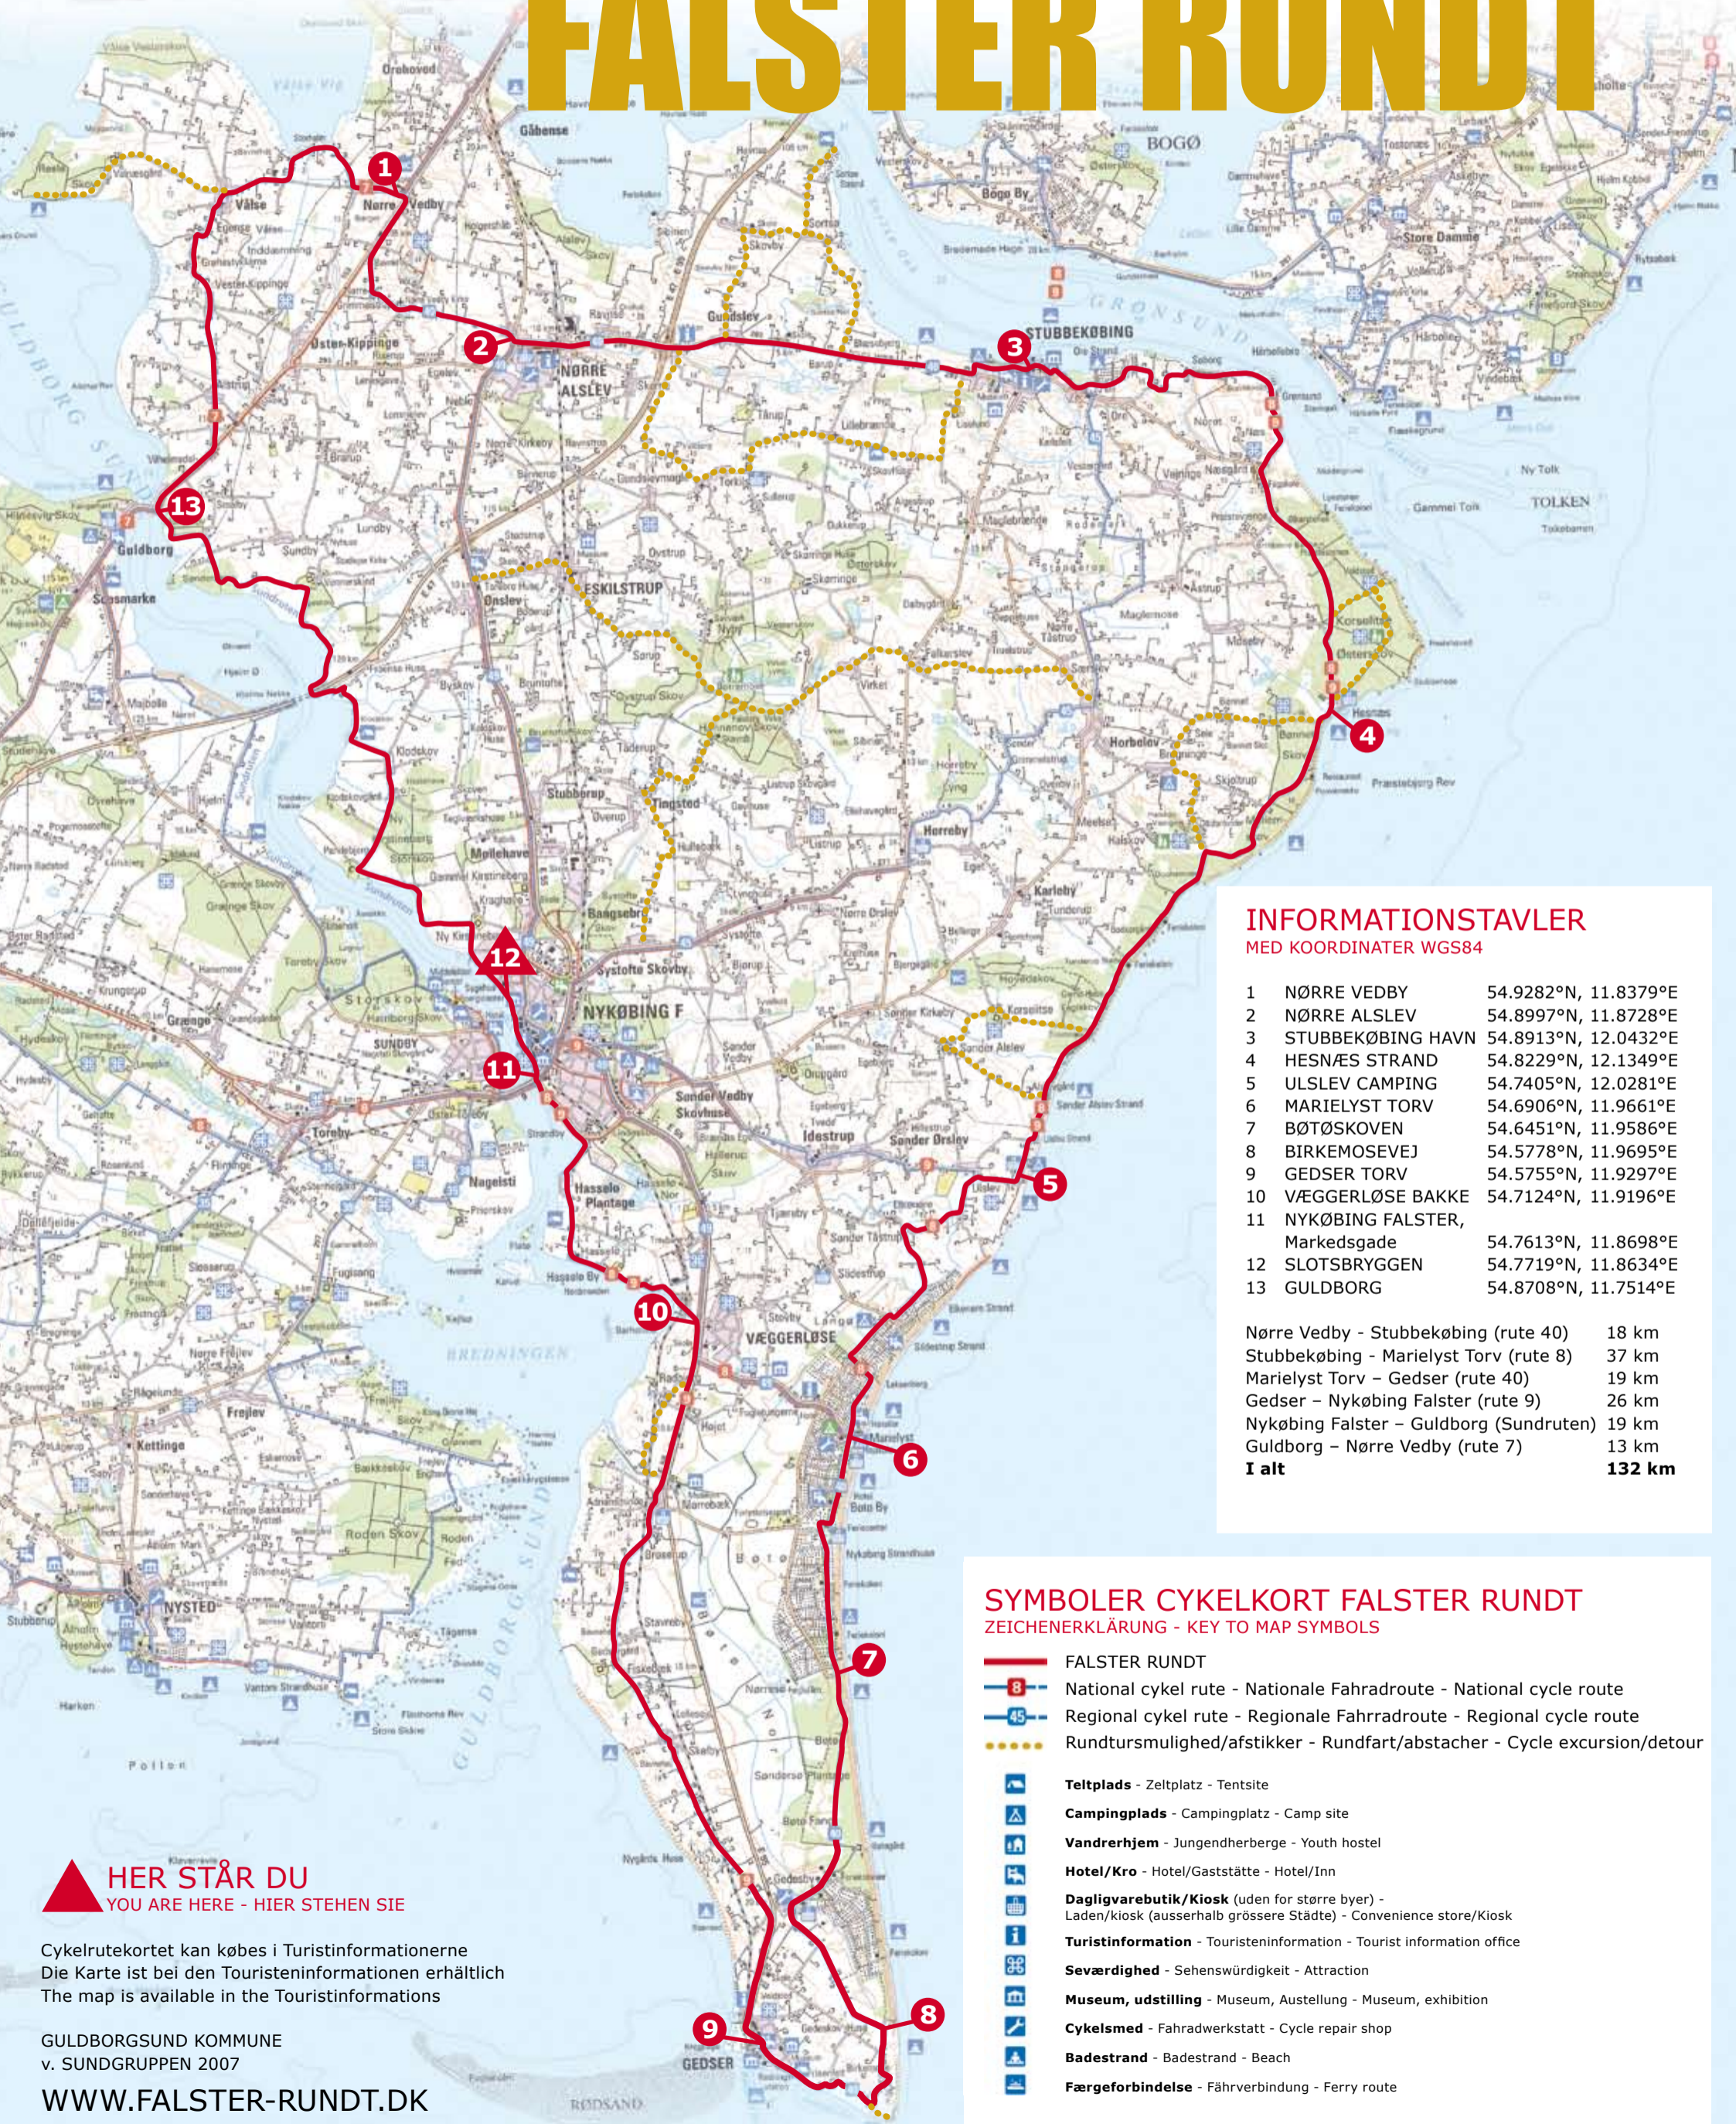

GULDBORGSUND

CYKELROUTE FALSTER RUNDT

INFORMATIONSTAVLER MED KOORDINATER WGS84

| | | |
|----|----------------------------------|----------------------|
| 1 | NØRRE VEDBY | 54.9282°N, 11.8379°E |
| 2 | NØRRE ALSLEV | 54.8997°N, 11.8728°E |
| 3 | STUBBEBØBING HAVN | 54.8913°N, 12.0432°E |
| 4 | HESNÆS STRAND | 54.8229°N, 12.1349°E |
| 5 | ULSLEV CAMPING | 54.7405°N, 12.0281°E |
| 6 | MARIELYST TORV | 54.6906°N, 11.9661°E |
| 7 | BØTØSKOVEN | 54.6451°N, 11.9586°E |
| 8 | BIRKEMOSEVEJ | 54.5778°N, 11.9695°E |
| 9 | GEDSER TORV | 54.5755°N, 11.9297°E |
| 10 | VÆGGERLØSE BAKKE | 54.7124°N, 11.9196°E |
| 11 | NYKØBING FALSTER, Markedsgade | 54.7613°N, 11.8698°E |
| 12 | SLOTSBRYGGEN | 54.7719°N, 11.8634°E |
| 13 | GULDBORG | 54.8708°N, 11.7514°E |

| | |
|---|---------------|
| Nørre Vedby - Stubbekøbing (rute 40) | 18 km |
| Stubbekøbing - Marielyst Torv (rute 8) | 37 km |
| Marielyst Torv - Gedser (rute 40) | 19 km |
| Gedser - Nykøbing Falster (rute 9) | 26 km |
| Nykøbing Falster - Guldborg (Sundruten) | 19 km |
| Guldborg - Nørre Vedby (rute 7) | 13 km |
| I alt | 132 km |

SYMBOLER CYKELKORT FALSTER RUNDT ZEICHENERKLÄRUNG - KEY TO MAP SYMBOLS

- FALSTER RUNDT
- National cykel rute - Nationale Fahrradroute - National cycle route
- Regional cykel rute - Regionale Fahrradroute - Regional cycle route
- Rundtursmulighed/afstikker - Rundfart/abstacher - Cycle excursion/detour
- Teltplads - Zeltplatz - Tentsite
- Campingplads - Campingplatz - Camp site
- Vandrerhjem - Jugendherberge - Youth hostel
- Hotel/Kro - Hotel/Gaststätte - Hotel/Inn
- Dagligvarebutik/Kiosk (uden for større byer) - Laden/kiosk (ausserhalb grössere Städte) - Convenience store/Kiosk
- Turistinformation - Touristeninformation - Tourist information office
- Seværdighed - Sehenswürdigkeit - Attraction
- Museum, udstilling - Museum, Ausstellung - Museum, exhibition
- Cykelsmed - Fahrradwerkstatt - Cycle repair shop
- Badstrand - Badstrand - Beach
- Færgforbindelse - Fährverbindung - Ferry route