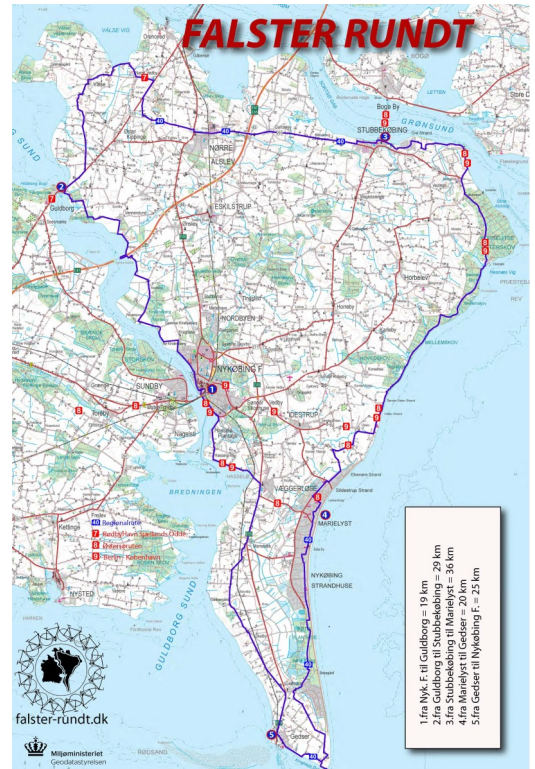

Click on the map and make it bigger

Stubbekøbing 3 til Marielyst 4

Hotel

Camping

Stubbekøbing Camping & Feriecenter, Gl. Landevej 4, 4850 Stubbekøbing,
stubbekobing-camp@stubbekobing-camp.dk Tlf. +45 25 32 12 22