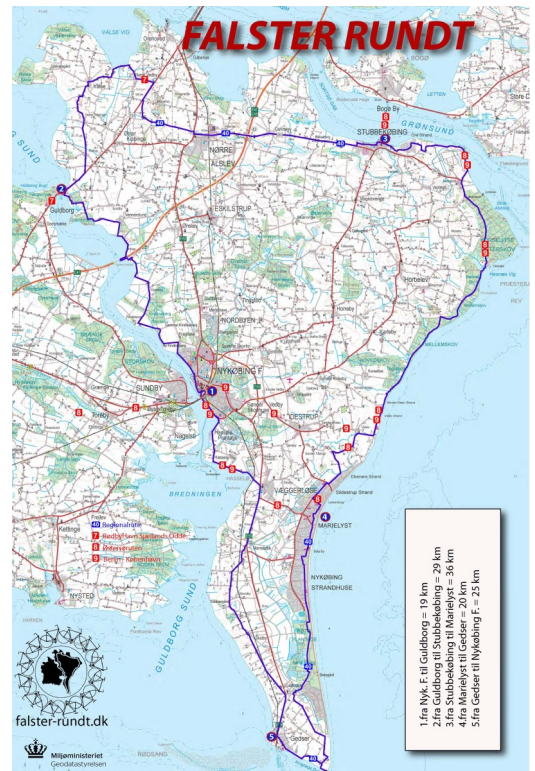

Click on the map and make it bigger

Stubbekøbing 3 til Marielyst 4

Hotel Camping

[Stubbekøbing Camping & Feriecenter](#), Gl. Landevej 4, 4850 Stubbekøbing,
stubbekobing-camp@stubbekobing-camp.dk <http://stubbekobing-camp.dk/>
Tlf. +45 25 32 12 22